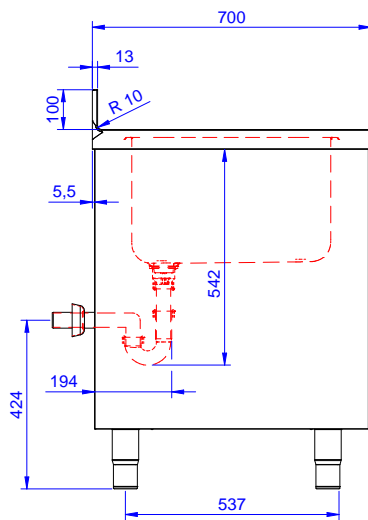

Descrizione

Articolo N° _____

Lavatoio in acciaio inox AISI 304 con piano di lavoro da 50 mm e spessore 10/10. Insonorizzato con piega salvamani sui bordi e dotato di involucro perimetrale ed angoli saldati. Due porte a battente fonoassorbenti. Piedini regolabili in altezza. Alzatina paraspruzzi posteriore con raggiatura 10 mm, altezza 100 mm e spessore 13 mm. Una vasca da 600x500xh300 mm dotata di tubo troppopieno e piletta di scarico da 2". Gocciolatoio stampato posizionato sulla parte destra.

Accessori opzionali

- Kit 4 ruote, di cui due con freno, diametro 100 mm, per tavoli armadiati (altezza complessiva su ruote = 860 mm) PNC 855299
- Rubinetto con leva a gomito con canna, 3/4" monoforo PNC 855322
- Rubinetto con leva a gomito con canna corta, 3/4" monoforo PNC 855323
- Rubinetto a pedale con canna e con pedali caldo e freddo, 3/4" PNC 855328
- Sifone singolo in plastica da 2" per lavatoi PNC 895313

Approvazione: _____

Fronte

Lato

D = Scarico acqua

Alto

Scarico

Posizione scarico:

132818 (MLA1216DXN)

Da destra a sinistra

Informazioni chiave

Larghezza armadio:	1145 mm
Profondità armadio:	645 mm
Altezza armadietto:	661 mm
Dimensioni esterne, larghezza:	1200 mm
Dimensioni esterne, profondità:	700 mm
Dimensioni esterne, altezza:	1000 mm
Dimensione alzatina, altezza:	100 mm
Dimensione alzatina, profondità:	13 mm
Dimensione alzatina, raggio:	R=10
Numero di vasche:	1
Dimensione vasca:	600x500xH300
Numero e tipologia di porte:	2 Scorrevole
Spessore piano di lavoro:	50 mm
Peso netto:	55 kg