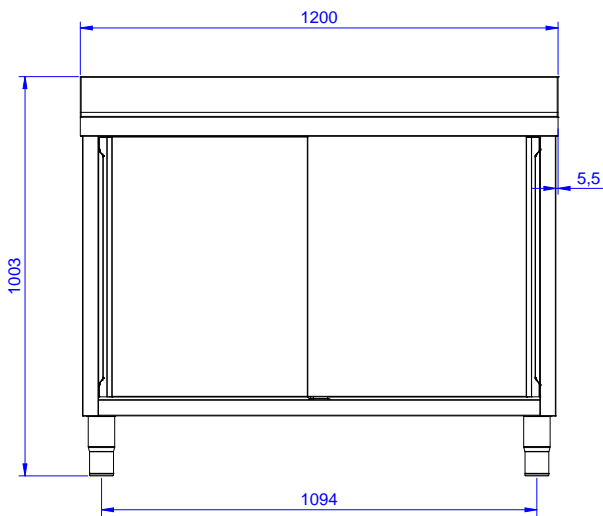

Fronte

Lato