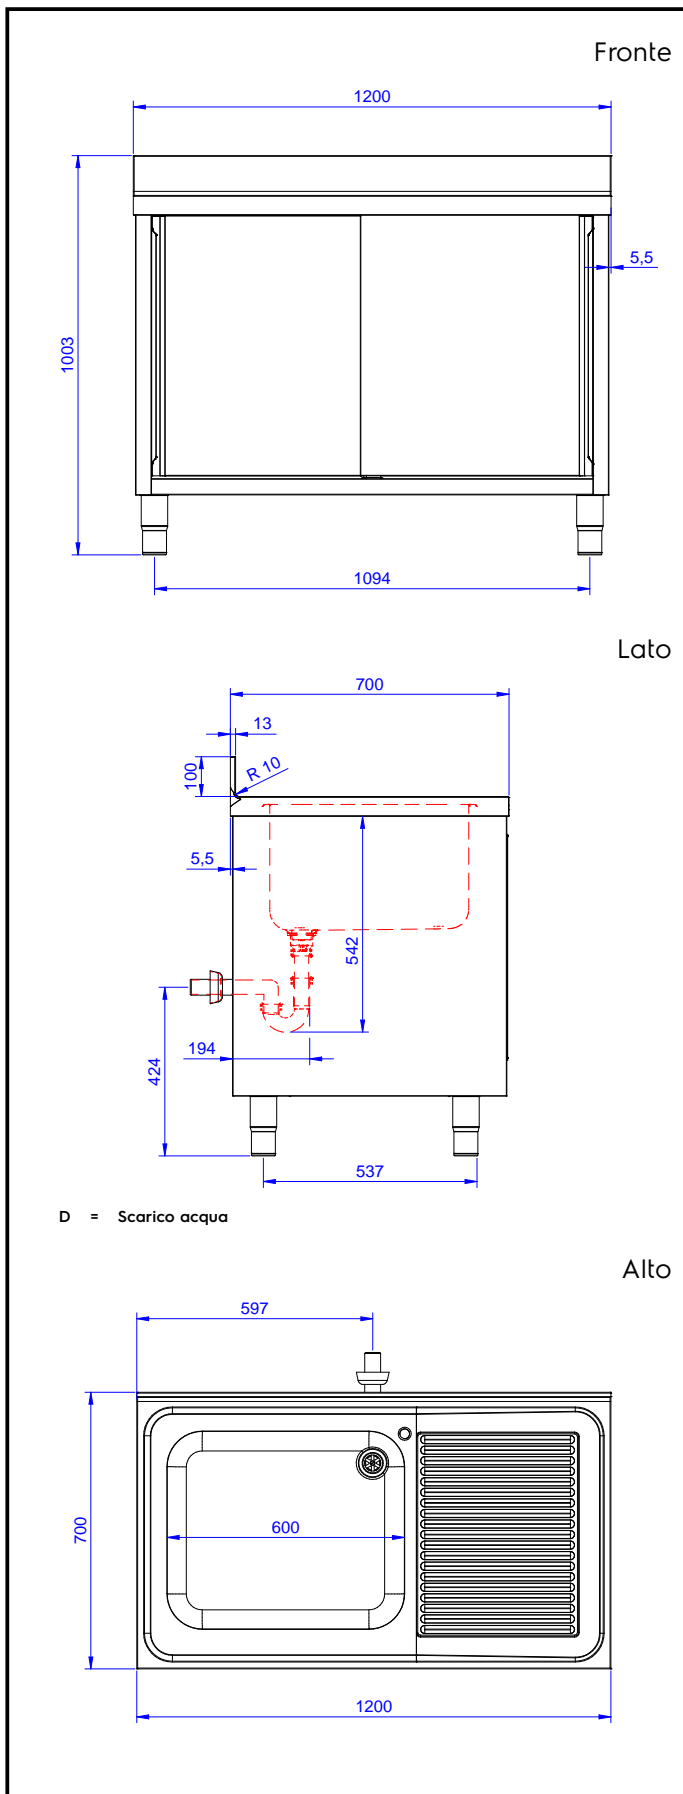

Descrizione

Articolo N° _____

Lavatoio in acciaio inox AISI 304 con piano di lavoro da 50 mm e spessore 10/10. Insonorizzato con piega salvamani sui bordi e dotato di involucro perimetrale ed angoli saldati. Due porte a battente fonoassorbenti. Piedini regolabili in altezza. Alzatina paraspruzzi posteriore con raggiatura 10 mm, altezza 100 mm e spessore 13 mm. Una vasca da 600x500xh300 mm dotata di tubo troppopieno e piletta di scarico da 2". Gocciolatoio stampato posizionato sulla parte destra.

Approvazione: _____

Scarico

Posizione scarico: Da destra a sinistra

Informazioni chiave

Larghezza armadio:	1145 mm
Profondità armadio:	645 mm
Altezza armadietto:	661 mm
Dimensioni esterne, larghezza:	1200 mm
Dimensioni esterne, profondità:	700 mm
Dimensioni esterne, altezza:	1000 mm
Dimensione alzatina, altezza:	100 mm
Dimensione alzatina, profondità:	13 mm
Dimensione alzatina, raggio:	R=10
Numero di vasche:	1
Dimensione vasca:	600x500xH300
Numero e tipologia di porte:	2 Scorrevole
Spessore piano di lavoro:	50 mm
Peso netto:	55 kg